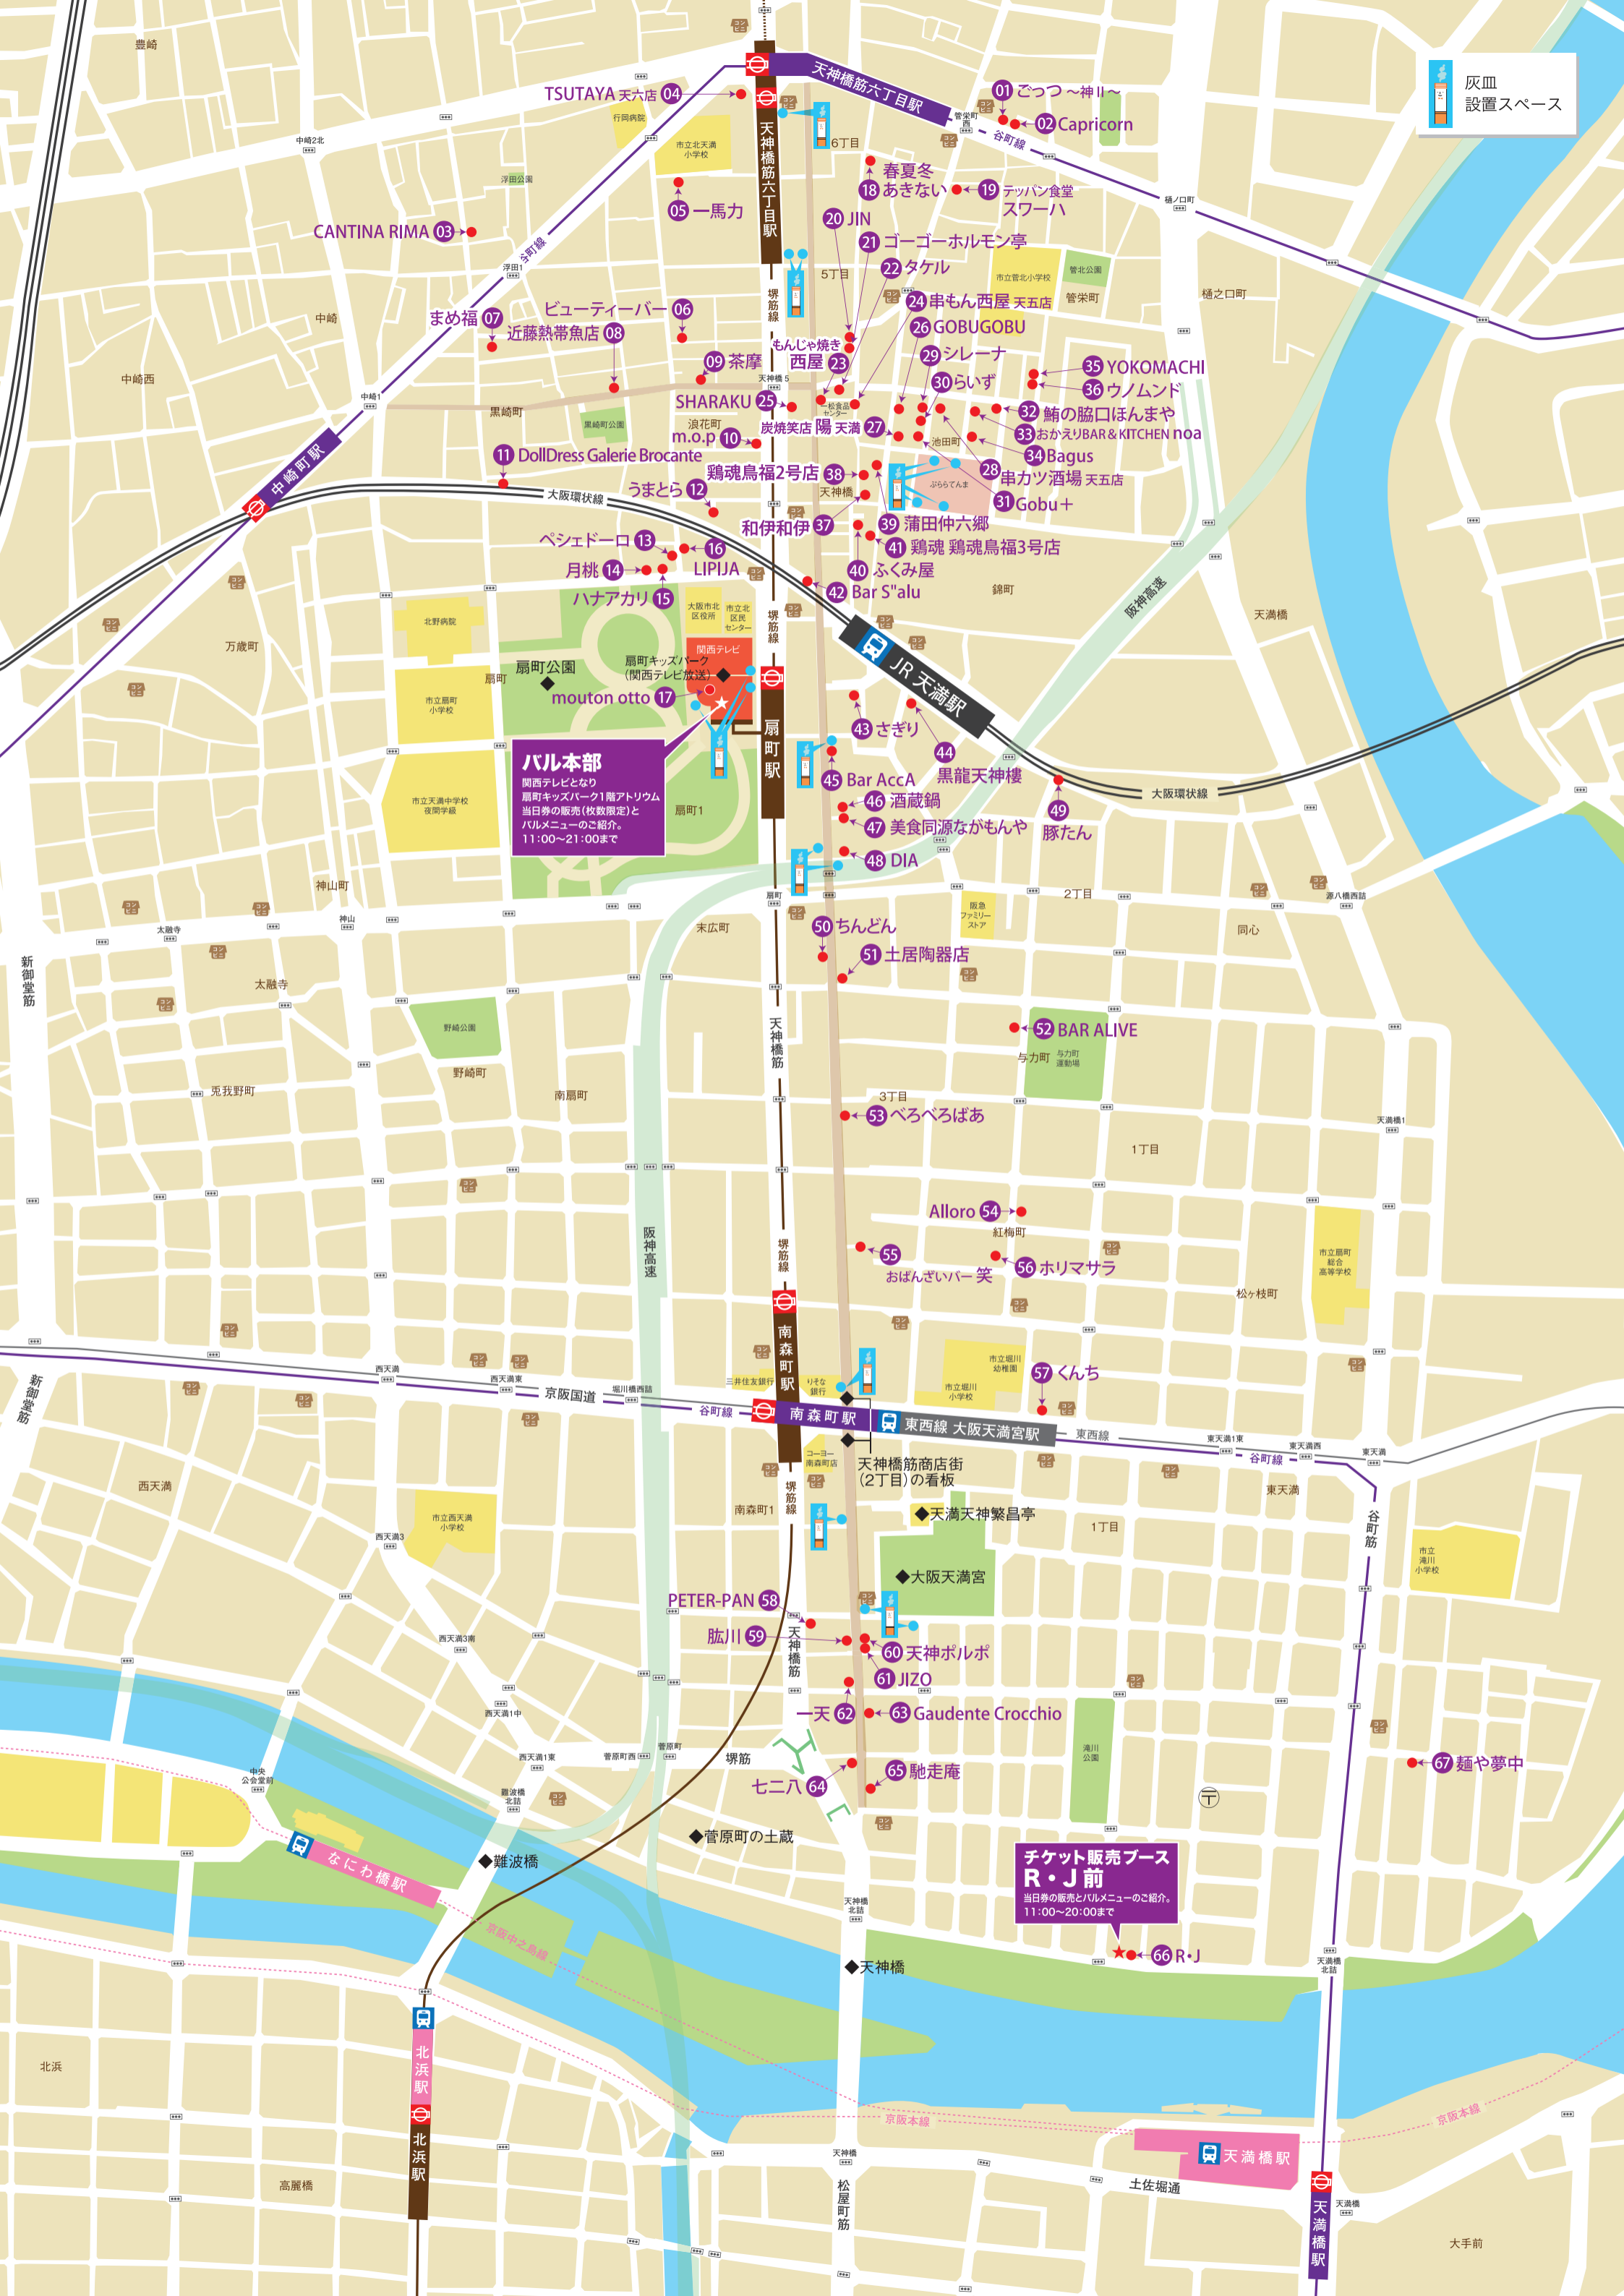

灰皿
設置スペース

ハル本部
関西テレビとなり
扇町キッズパーク1階アトリウム
当日券の販売(枚数限定)と
ハルメニューのご紹介。
11:00~21:00まで

**チケット販売ブース
R・J前**
当日券の販売とハルメニューのご紹介。
11:00~20:00まで

- 01 ぐつつ〜神II〜
- 02 Capricorn
- 03 CANTINA RIMA
- 04 TSUTAYA 天六店
- 05 一馬力
- 06 ビューティーバー
- 07 まめ福
- 08 近藤熱帯魚店
- 09 茶摩
- 10 m.o.p
- 11 DollDress Galerie Brocante
- 12 うまとら
- 13 ペシードーロ
- 14 月桃
- 15 ハナアカリ
- 16 LIPIJA
- 17 mouton otto
- 18 春夏冬あきない
- 19 テッパン食堂 スワーハ
- 20 JIN
- 21 ゴーゴホルモン亭
- 22 タケル
- 23 もんじゃ焼き 西屋
- 24 串もん西屋 天五店
- 25 SHARAKU
- 26 GOBUGOBU
- 27 炭焼笑店 陽 天満
- 28 串カツ酒場 天五店
- 29 シレーナ
- 30 らいず
- 31 Gobu+
- 32 鮪の脇口ほんまや
- 33 おかえりBAR & KITCHEN noa
- 34 Bagus
- 35 YOKOMACHI
- 36 ウノムンド
- 37 和伊和伊
- 38 鶏魂鳥福2号店
- 39 蒲田仲六郷
- 40 ふくみ屋
- 41 鶏魂 鶏魂鳥福3号店
- 42 Bar S'alu
- 43 さざり
- 44 黒龍天神樓
- 45 Bar AccA
- 46 酒蔵鍋
- 47 美食同源ながもんや
- 48 DIA
- 49 豚たん
- 50 ちんどん
- 51 土居陶器店
- 52 BAR ALIVE
- 53 べろべろばあ
- 54 Alloro
- 55 おはんざいバー笑
- 56 ホリマサラ
- 57 くんち
- 58 PETER-PAN
- 59 肱川
- 60 天神ポルポ
- 61 JIZO
- 62 一天
- 63 Gaudente Crocchio
- 64 七二八
- 65 馳走庵
- 66 R・J
- 67 麺や夢中